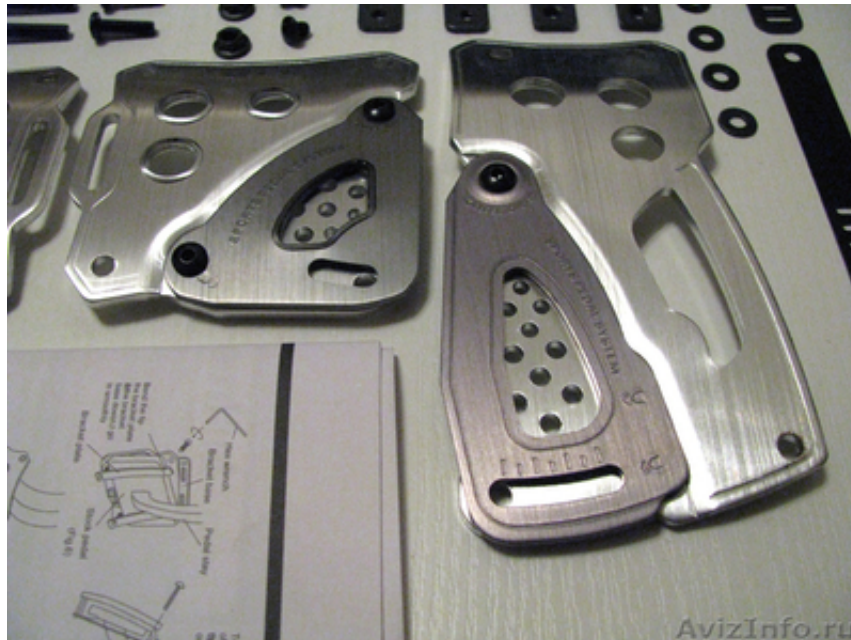

Тюнячные универсальные наклейки на педали МКПП

Иваново, Россия

родам наклейки. Наклейки соответственно новые, качество офигенное. На педалях тормоза и газа стоит регулировка угла расширения педали, т.е. металлическая пластинка крутится для более близкого расположения педалей друг к другу. Полный набор крепежей, ключик и инструкция со всякими прокладочками и переходниками.