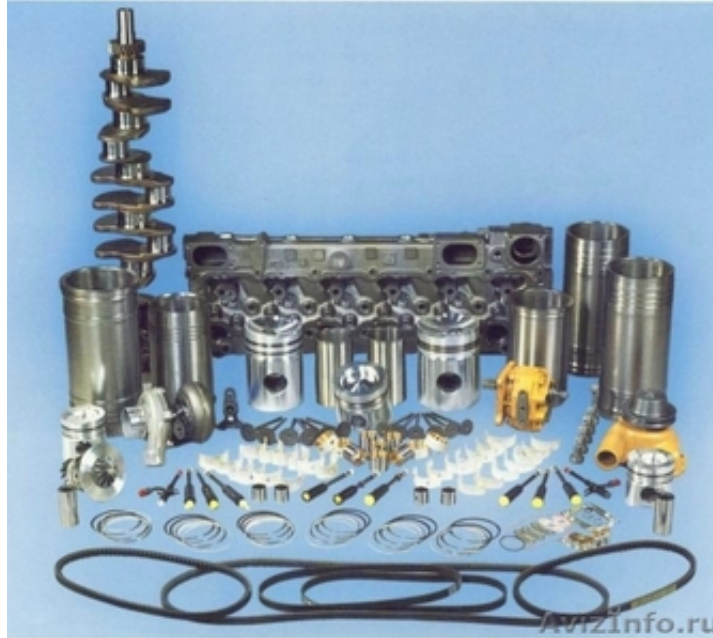

Части двигателей для дорожно-строительной техники.

Иваново, Россия

Мы поставляем части для дизельных двигателей(радиатор, вентиляторы, поршневые кольца, коленчатый вал, распределительный вал, форсунки, водяные насосы, вкладыши) на широкий спектр зарубежной дорожно-строительной и специальной техники Hitachi, Komatsu, Caterpillar, Volvo, JCB, Bobcat, Case, Daewoo, Doosan, Hanomag, Hyundai, John Deere, Kobelco, Kubota, Liebherr, O&K, Samsung, Sany, Yanmar, Atlas, Terex, ABG, Titan, Wirtgen, Hamm, Ammann, Bomag, Vogeles, Bitelli, Demag и других видов техники.